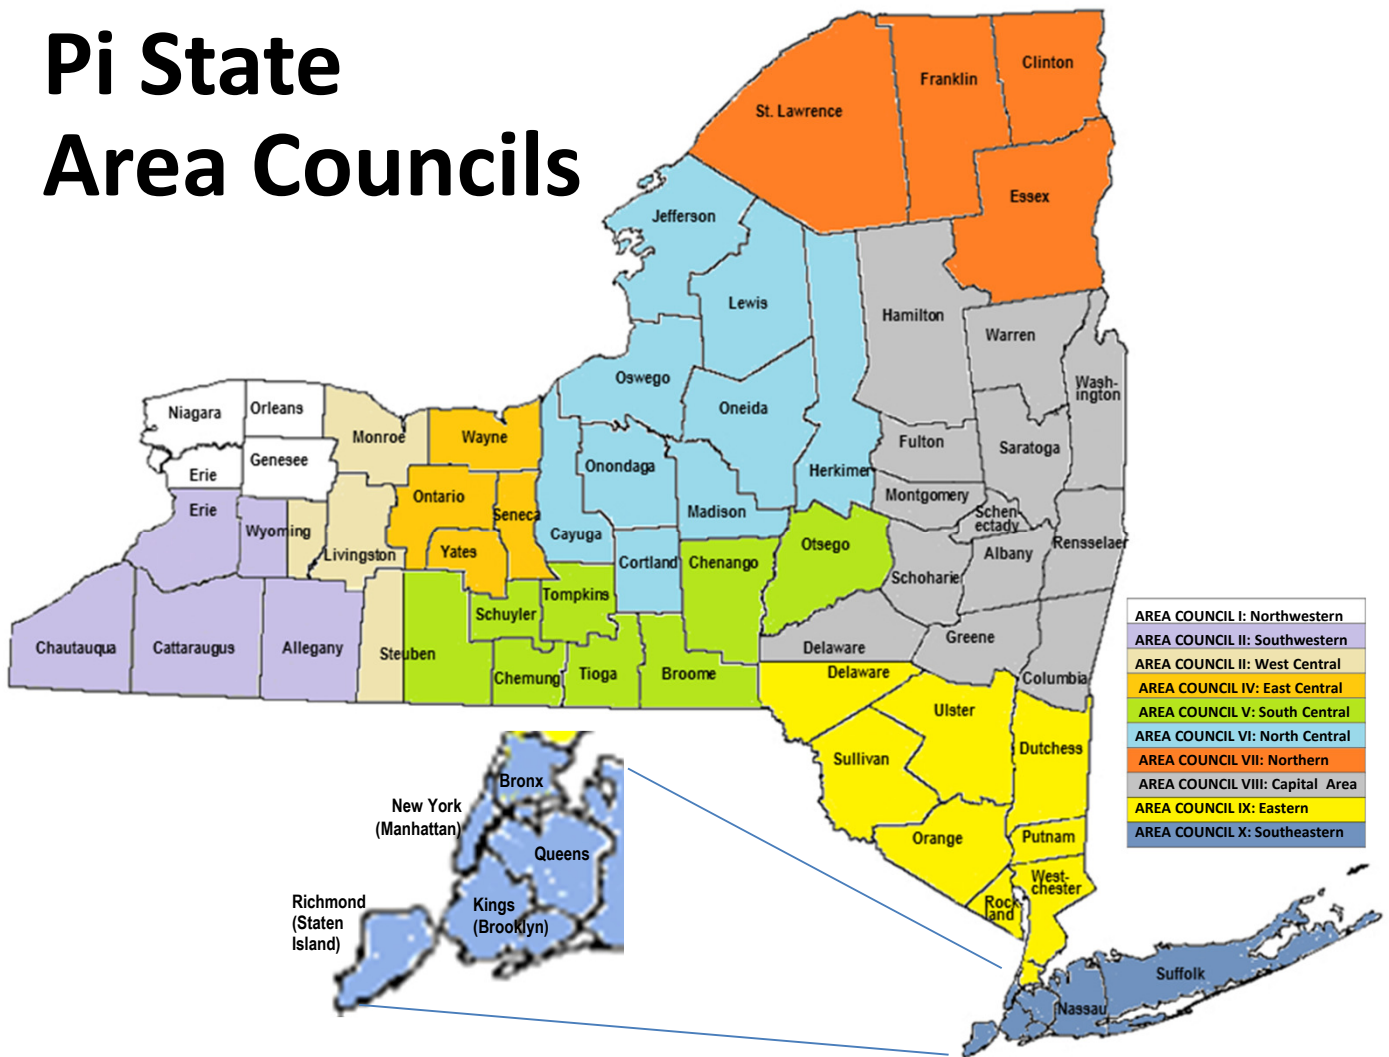

Pi State Area Councils

I: Northwestern

#32 ALPHA THETA;
#35 ALPHA LAMBDA;
#75 GAMMA GAMMA;
#76 GAMMA DELTA.

II: Southwestern

#10 KAPPA;
#53 BETA EPSILON;
#61 BETA NU.

III: West Central

#12 MU;
#25 ALPHA ALPHA;
#51 BETA GAMMA;
#55 BETA ETA;
#67 BETA TAU.

IV: East Central

#24 OMEGA;
#43 ALPHA TAU;
#52 BETA DELTA;
#56 BETA THETA.

V: South Central

#17 RHO ;
#41 ALPHA RHO;
#63 BETA OMICRON;
#65 BETA RHO;
#69 BETA PHI;
#70 BETA CHI;
#78 GAMMA ZETA.

VI: North Central